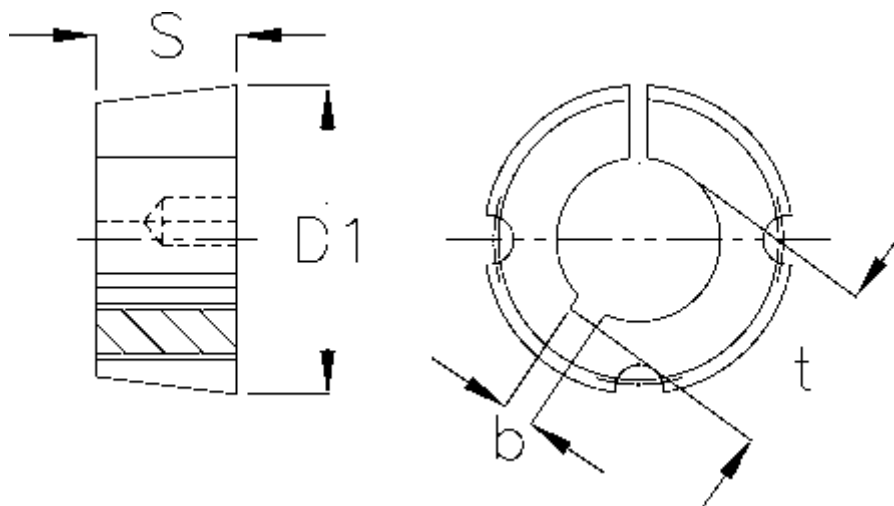

Varenummer: 6160401615042  
Beskrivelse: Taperbøsning 1615 boring  $\varnothing 42$  mm

## Mål

b	= 12
Boring	= 42
Bøsningstype	= 1615
D1	= 57
Overførsel moment	= 486
S	= 38,1
Skruestørrelse	= 3/8 x 5/8"
t	= 45.3